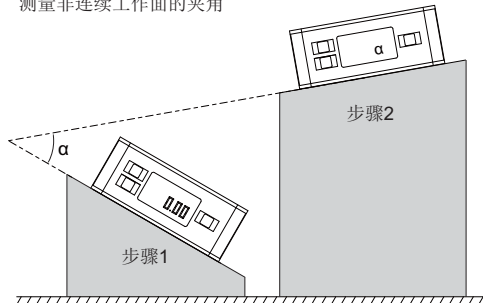

数显水平仪/坡度仪

2179-360

- 符合企业标准
- 防尘/防水等级: IP54
- 可用作水平仪和坡度仪, 可测量非连续工作面的夹角
- 铝合金外框
- 底面带磁性, 并有V形槽, 可吸附于平面和圆柱上
- 水平面永久保存在芯片中, 更换电池后不需重新置零
- 按键: 开/关, 相对/绝对测量, 数据保持, 蜂鸣, 单位(mm/m, %, in/ft)转换, 背光
- 两节7号电池
- 自动关机

绝对水平面

0°和90°时蜂鸣器报警

使用温度: -5°C~50°C

IP54
防尘防水

背光

测量坡度

测量非连续工作面的夹角

型号	测量范围	分辨率	精度
2179-360	0~360° (90°×4)	0.05°; 1mm/m; 0.125in/ft	0°和90°时±0.1°; 其它角度±0.2°