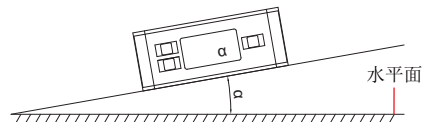

绝对水平面

0°和90°时蜂鸣器报警

使用温度: -5°C~50°C

IP54
防尘防水

背光

测量坡度

测量非连续工作面的夹角

型号	测量范围	分辨率	精度
2179-360	0~360° (90°×4)	0.05°; 1mm/m; 0.125in/ft	0°和90°时±0.1°; 其它角度±0.2°