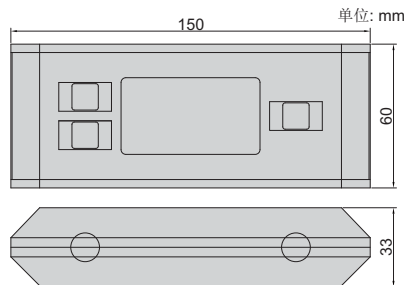

数显水平仪/坡度仪

2179-360

- 符合企业标准
- 防尘/防水等级: IP54
- 可用作水平仪和坡度仪, 可测量非连续工作面的夹角
- 铝合金外框
- 底面带磁性, 并有V形槽, 可吸附于平面和圆柱上
- 水平面永久保存在芯片中, 更换电池后不需重新置零
- 按键: 开/关, 相对/绝对测量, 数据保持, 蜂鸣, 单位(mm/m, %, in/ft)转换, 背光
- 两节7号电池
- 自动关机

绝对水平面

0°和90°时蜂鸣器报警

使用温度: -5°C~50°C

IP54
防尘防水

背光

测量坡度

测量非连续工作面的夹角

型号	测量范围	分辨率	精度
2179-360	0~360° (90°×4)	0.05°; 1mm/m; 0.125in/ft	0°和90°时±0.1°; 其它角度±0.2°